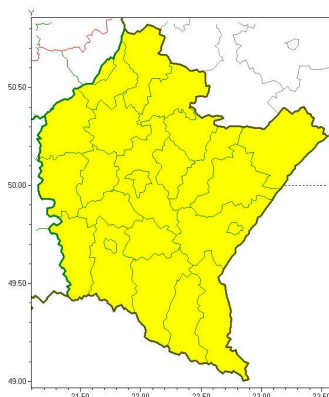

Ostrzeżenie meteorologiczne

Instytut Meteorologii i Gospodarki Wodnej – Państwowy Instytut Badawczy
Biuro Prognoz Meteorologicznych w Krakowie
 30-215 Kraków ul. Piotra Borowego 14
 tel: 12-6398150, fax: 12-4251973
 email: meteo.krakow@imgw.pl
 www: www.imgw.pl

Zasięg ostrzeżeń w województwie

Burze z gradem
 2018-06-29 07:31

WOJEWÓDZTWO PODKARPACKIE
OSTRZEŻENIA METEOROLOGICZNE ZBIORCZO NR 14
WYKAZ OBOWIĄZUJĄCYCH OSTRZEŻEŃ
o godz. 07:31 dnia 29.06.2018

Zjawisko/Stopień zagrożenia	Burze z gradem/1
Obszar	powiaty: bieszczadzki, brzozowski, dębicki, jarosławski, jasielski, kolbuszowski, Krosno, krośnieński, leski, leżajski, lubaczowski, łańcucki, mielecki, niżański, przemyski, Przemysław, przeworski, ropczycko-sędziszowski, rzeszowski, Rzeszów, sanocki, stalowowlowski, strzyżowski, Tarnobrzeg, tarnobrzesci
Ważność	od godz. 12:00 dnia 29.06.2018 do godz. 21:00 dnia 29.06.2018
Prawdopodobieństwo	85%
Przebieg	Prognozuje się wystąpienie burz z opadami deszczu miejscami od 20 mm do 30 mm, lokalnie do 40 mm oraz porywami wiatru do 70 km/h. Miejscami możliwy grad.
SMS/RSO	Woj. podkarpackie (wszystkie powiaty), IMGW-PIB wydał ostrzeżenie pierwszego stopnia o burzach z gradem
Dyżurny synoptyk IMGW-PIB	Krzysztof Jania