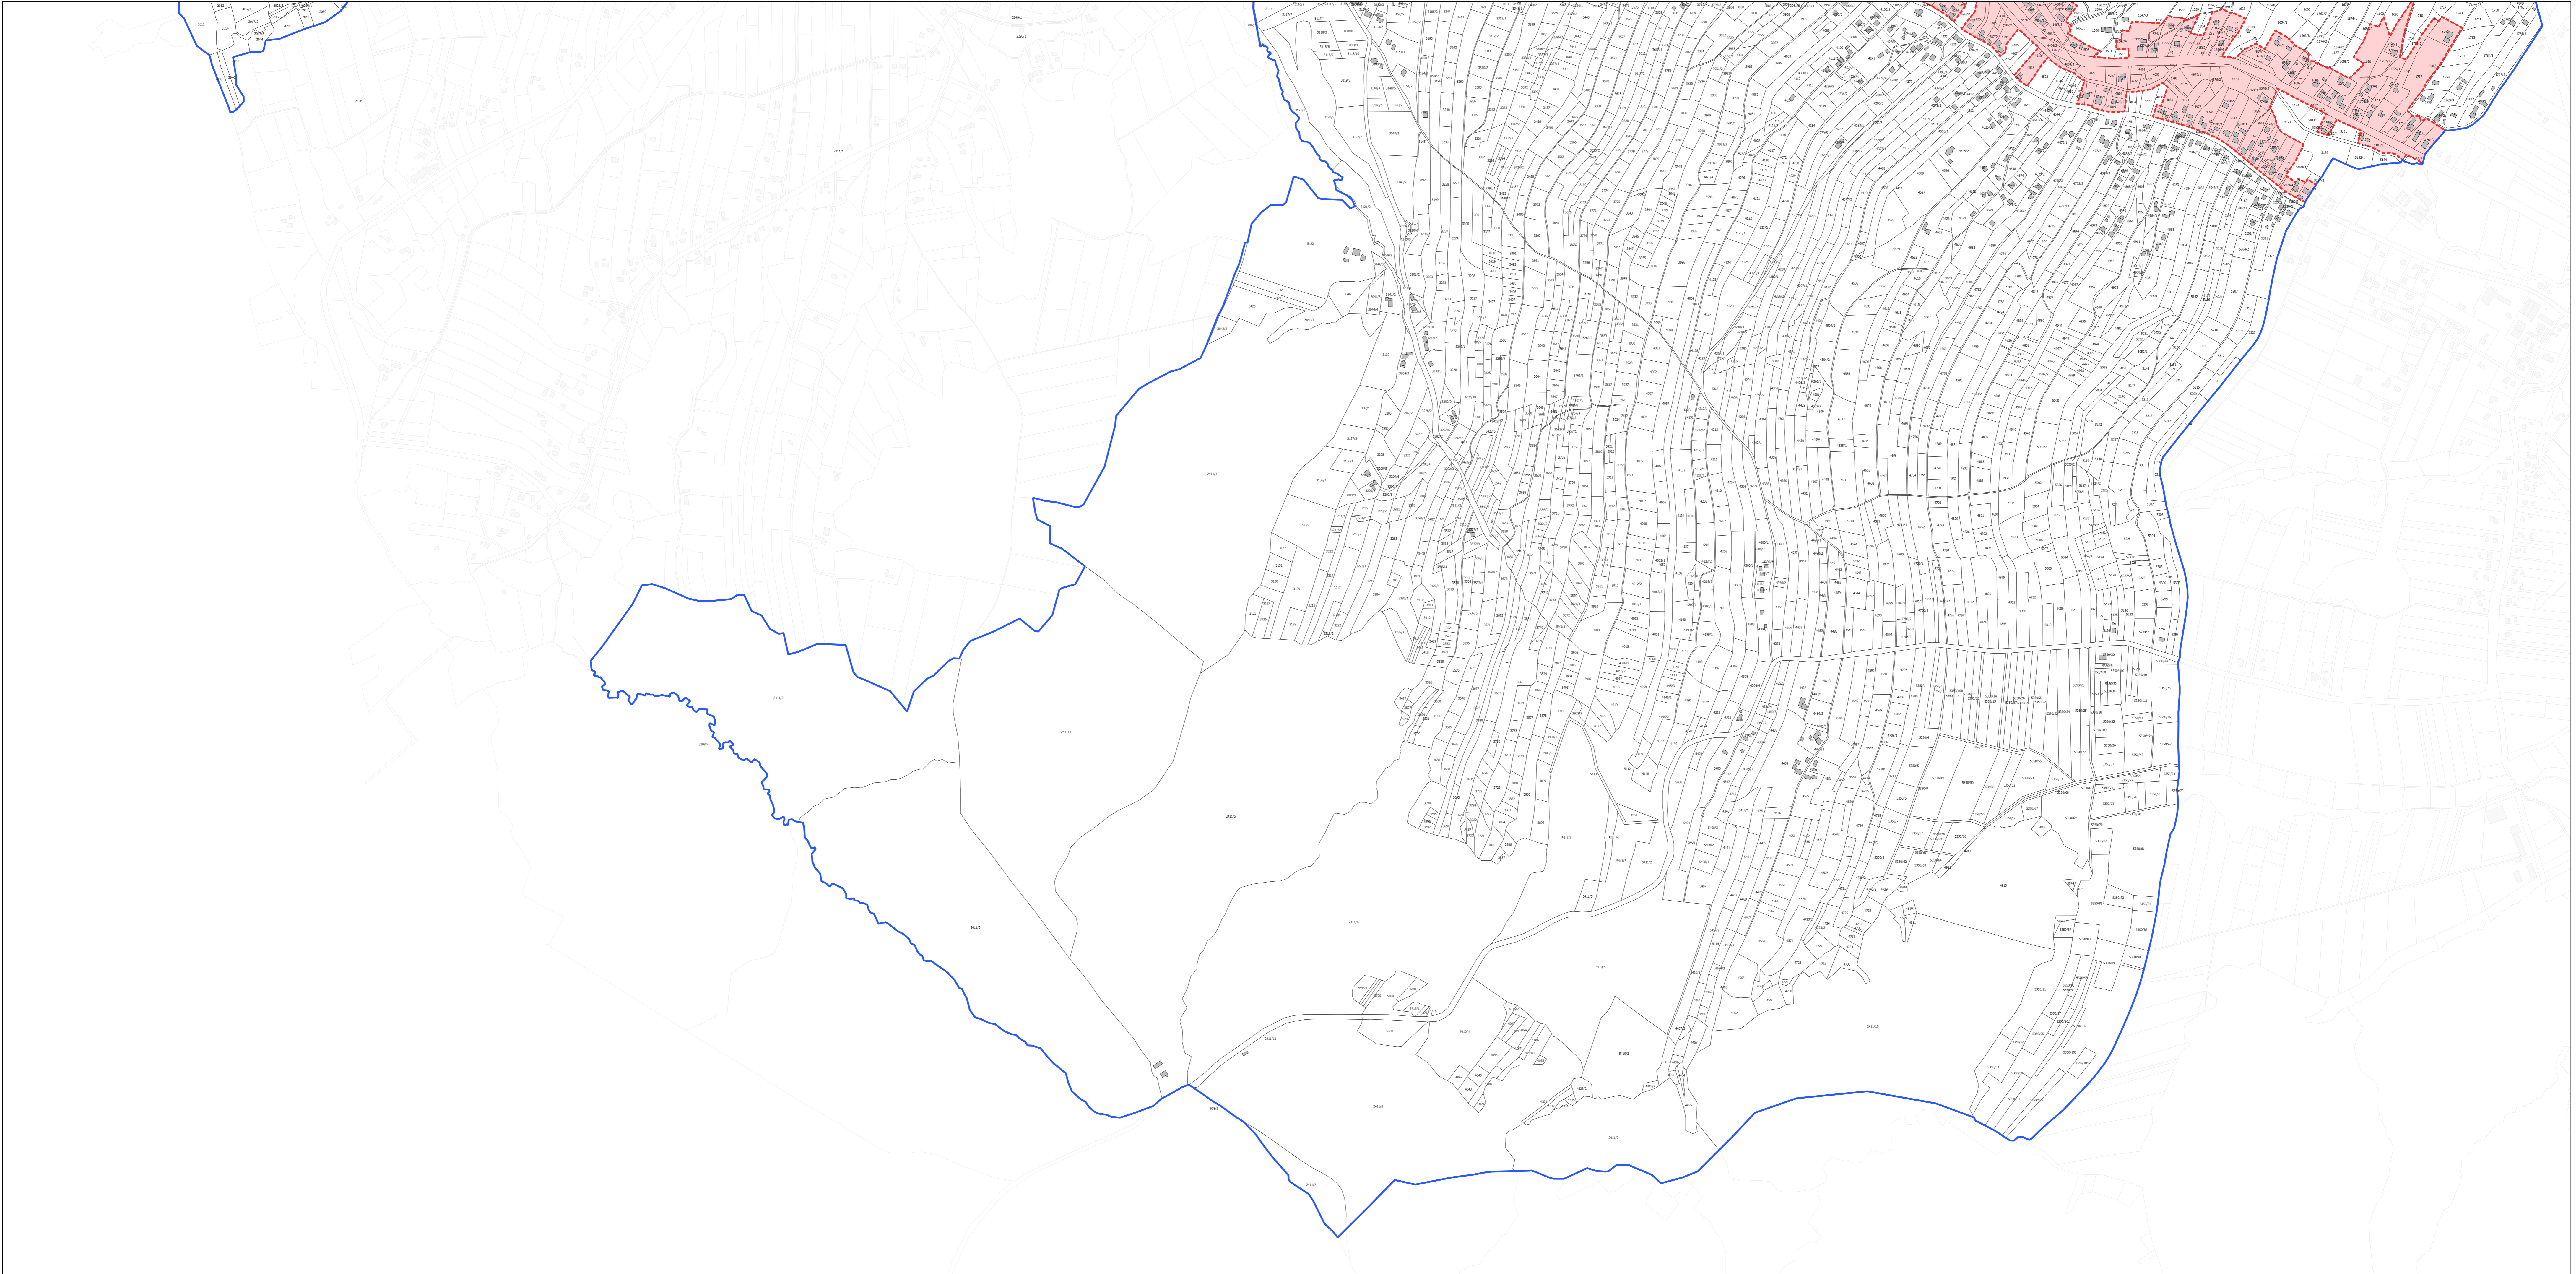

**OBSZAR ZDEGRADOWANY I OBSZAR REWITALIZACJI  
GMINY HYŻNE**

(SEKCJA N)  
N  
S

0 100 200 m  
SKALA 1:5 000

granica obszaru zdegradowanego  
granica obszaru rewitalizacji

**OBSZAR ZDEGRADOWANY I OBSZAR REWITALIZACJI  
GMINY HYŻNE**

(SEKCJA S) 

0 100 200 m  
SKALA 1:5 000

 granica obszaru zdegradowanego  
 granica obszaru rewitalizacji