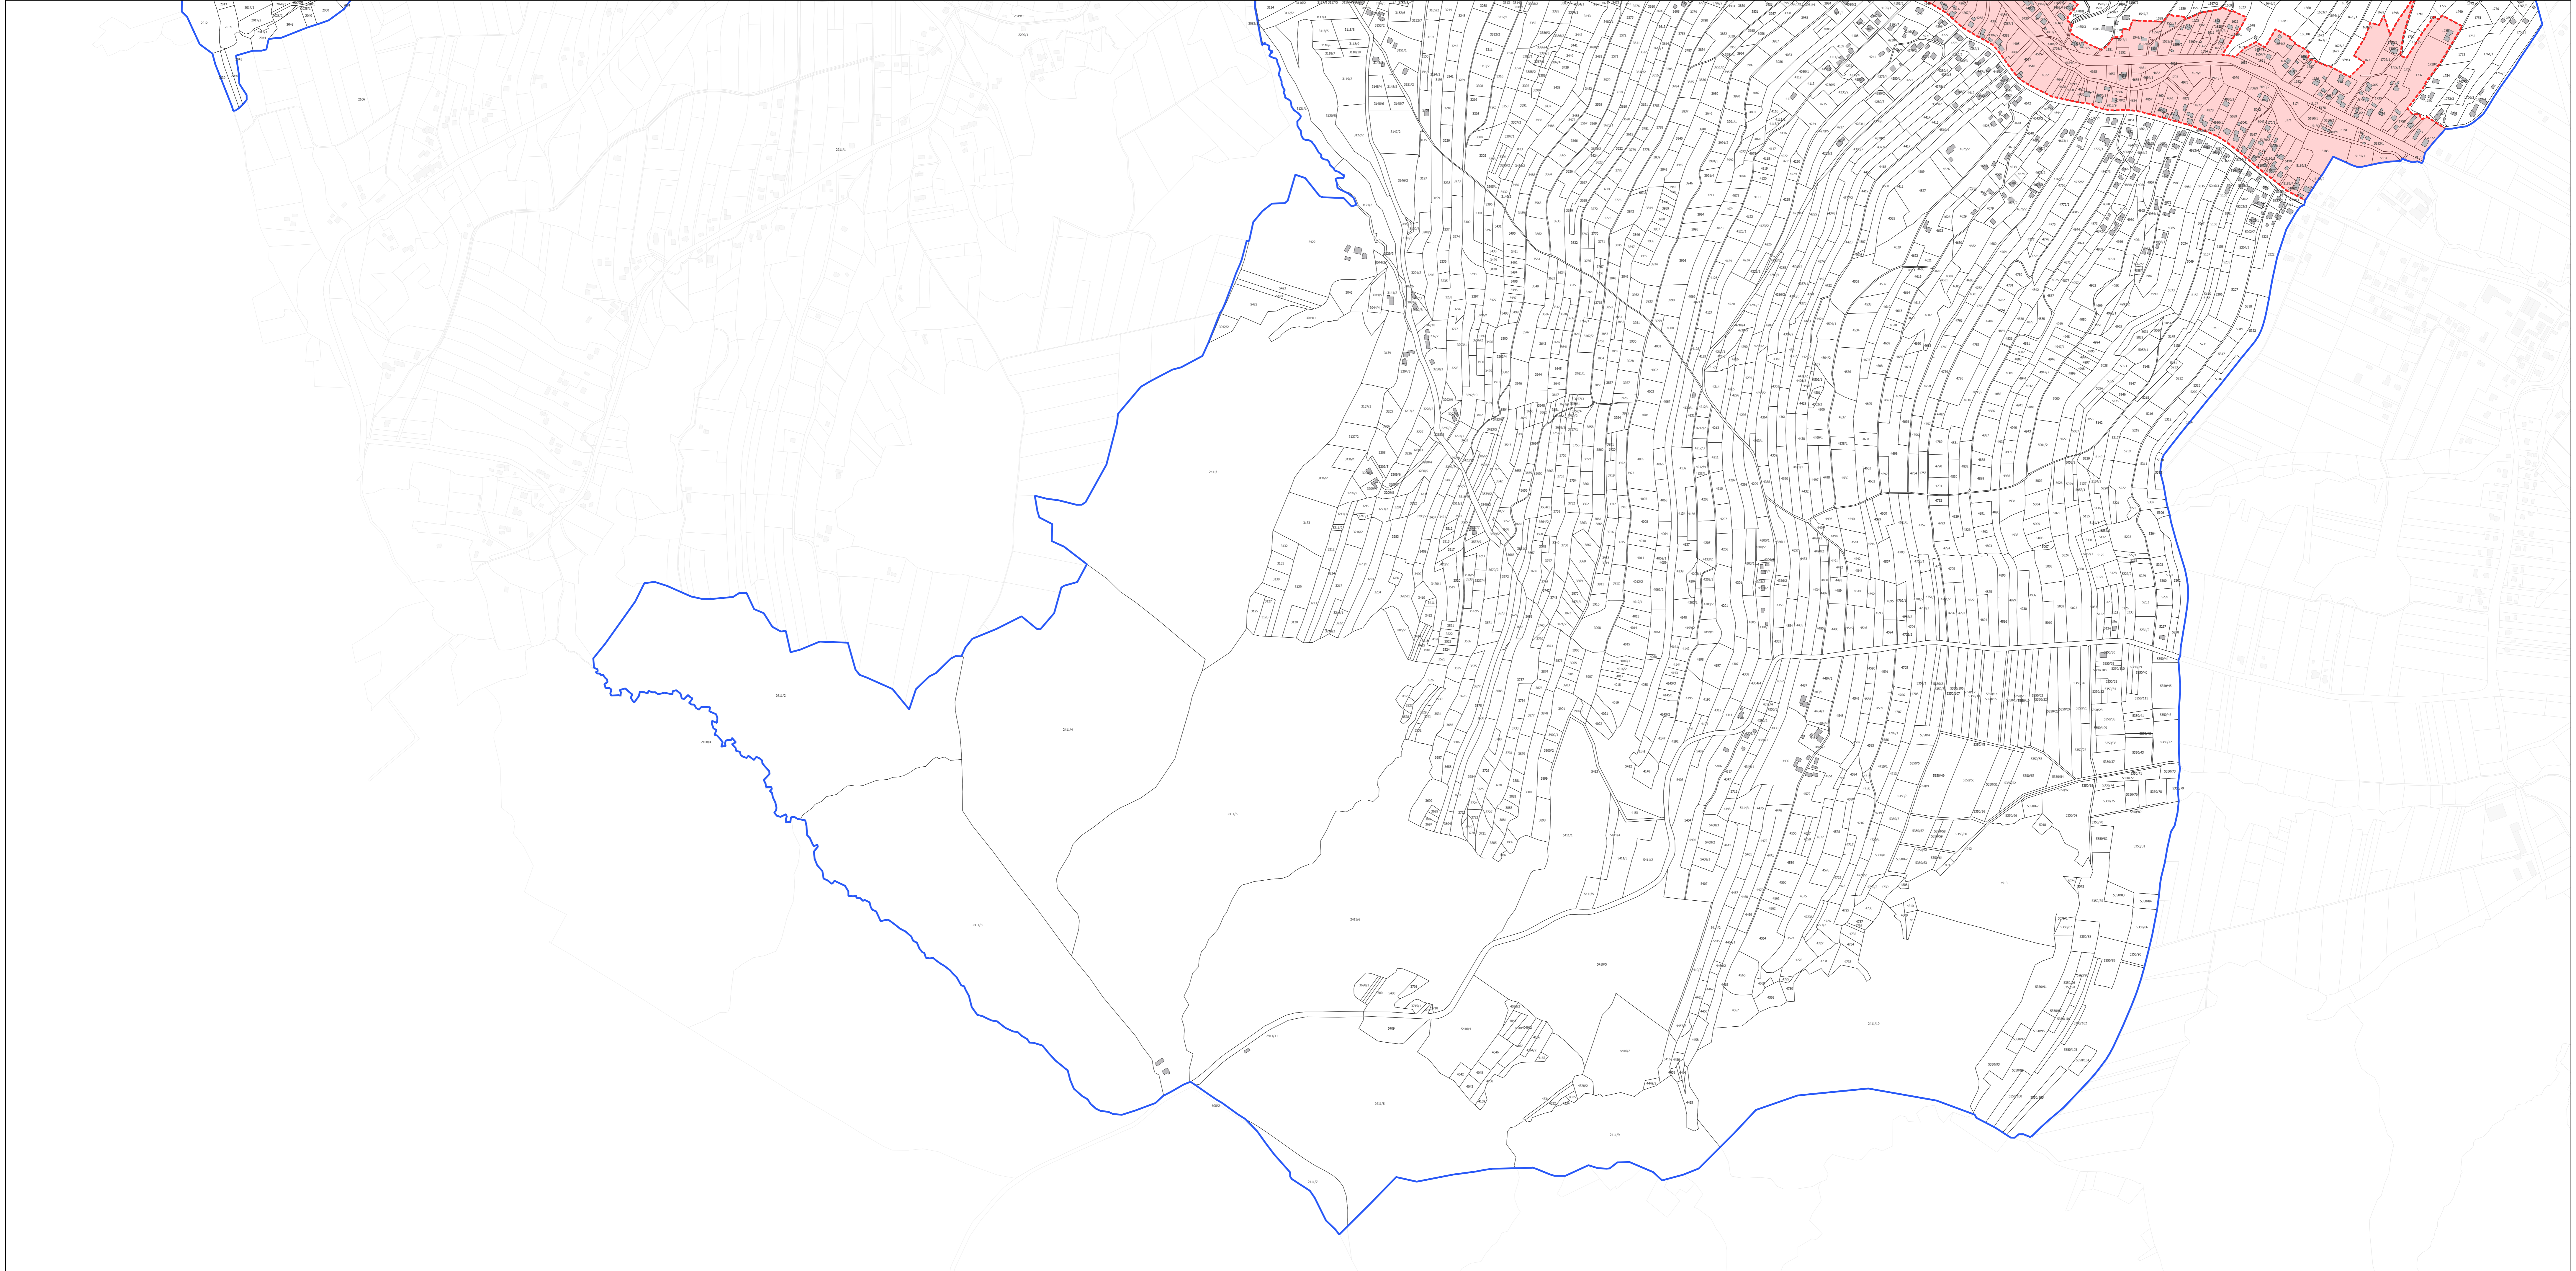

**OBSZAR ZDEGRADOWANY I OBSZAR REWITALIZACJI
GMINY HYŻNE**

(SEKCJA N)

0 100 200 m
SKALA 1:5 000

-  granica obszaru zdegradowanego
-  granica obszaru rewitalizacji

**OBSZAR ZDEGRADOWANY I OBSZAR REWITALIZACJI
GMINY HYŻNE**

(SEKCJA S) **N**
S

0 100 200 m
SKALA 1:5 000

 granica obszaru zdegradowanego
 granica obszaru rewitalizacji