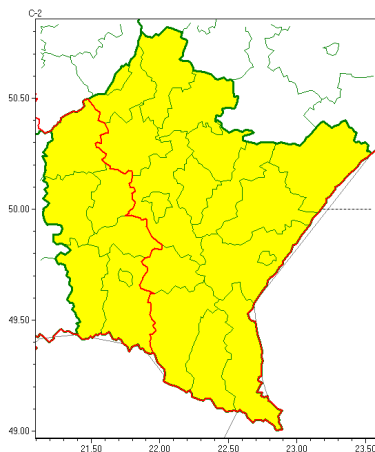

Zasięg ostrzeżeń w województwie

Burze z gradem
2022-06-08 05:46

WOJEWÓDZTWO PODKARPACKIE
OSTRZEŻENIA METEOROLOGICZNE ZBIORCZO NR 106
WYKAZ OBOWIĄZUJĄCYCH OSTRZEŻEŃ
o godz. 05:46 dnia 08.06.2022

Zjawisko/Stopień zagrożenia	Burze z gradem/1
Obszar (w nawiasie numer ostrzeżenia dla powiatu)	powiaty: bieszczadzki(78), brzozowski(55), jarosławski(52), kolbuszowski(51), leski(78), leżajski(51), lubaczowski(52), Łańcuchowski(50), niemiński(51), przemyski(54), Przemyski I(53), przeworski(51), rzeszowski(51), Rzeszów(51), sanocki(76), stalowowolski(51), Tarnobrzeg(50), tarnobrzeski(50)
Ważność	od godz. 12:00 dnia 08.06.2022 do godz. 24:00 dnia 08.06.2022
Prawdopodobieństwo	80%
Przebieg	Prognozowane są burze, którym miejscami będą towarzyszyły silne opady deszczu od 20 mm do 35 mm oraz porywy wiatru do 70 km/h. Miejscami grad.
SMS	IMGW-PIB OSTRZEŻENIE: BURZE Z GRADEM/1 podkarpackie (18 powiatów) od 12:00/08.06 do 24:00/08.06.2022 deszcz 35 mm, grad, porywy 70 km/h. Dotyczy powiatów: bieszczadzki, brzozowski, jarosławski, kolbuszowski, leski, leżajski, lubaczowski, Łańcuchowski, niemiński, przemyski, Przemyski I, przeworski, rzeszowski, Rzeszów, sanocki, stalowowolski, Tarnobrzeg i tarnobrzeski.
RSO	Woj. podkarpackie (18 powiatów), IMGW-PIB wydał ostrzeżenia pierwszego stopnia o burzach z gradem
Uwagi	Brak.
Zjawisko/Stopień zagrożenia	Burze z gradem/1