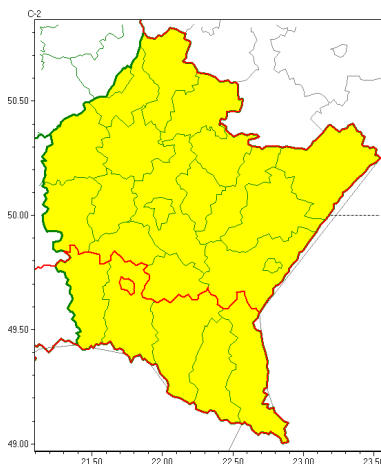

Zasięg ostrzeżeń w województwie

Przymrozki
2022-04-11 12:17

WOJEWÓDZTWO PODKARPACKIE
OSTRZEŻENIA METEOROLOGICZNE ZBIORCZO NR 66
WYKAZ OBOWIĄZUJĄCYCH OSTRZEŻEŃ
o godz. 12:17 dnia 11.04.2022

Zjawisko/Stopień zagrożenia	Przymrozki/1
Obszar (w nawiasie numer ostrzeżenia dla powiatu)	powiaty: bieszczadzki(49), jasielski(49), krośnieński(48), leski(49), sanocki(47)
Ważność	od godz. 22:00 dnia 11.04.2022 do godz. 08:00 dnia 12.04.2022
Prawdopodobieństwo	95%
Przebieg	Prognozuje się temperatury minimalne powietrza od -6°C do -3°C , a przy gruncie od -8°C do -5°C .
SMS	IMGW-PIB OSTRZEŻENIA: PRZYMROZKI/1 podkarpackie (5 powiatów) od 22:00/11.04 do 08:00/12.04.2022 temp. min -6°C st., przy gruncie -8°C st. Dotyczy powiatów: bieszczadzki, jasielski, krośnieński, leski i sanocki.
RSO	Woj. podkarpackie (5 powiatów), IMGW-PIB wydał ostrzeżenie pierwszego stopnia o przymrozkach
Uwagi	Brak.
Zjawisko/Stopień zagrożenia	Przymrozki/1
Obszar (w nawiasie numer ostrzeżenia dla powiatu)	powiaty: brzozowski(35), dębicki(32), jarosławski(32), kolbuszowski(31), Krosno(41), Lesko(31), lubaczowski(32), Łańcut(31), mielecki(32), niemiński(31), przemyski(34), Przemyśl(34), przeworski(31), ropczycko-sędziszowski(31), rzeszowski(31), Rzeszów(31), stalowowolski(31), strzyżowski(32), Tarnobrzeg(31), tarnobrzeski(31)