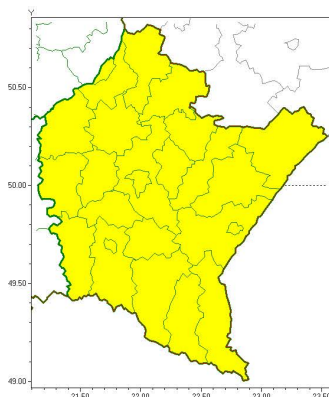

Ostrzeżenie meteorologiczne

Instytut Meteorologii i Gospodarki Wodnej - Państwowy Instytut Badawczy
Biuro Prognoz Meteorologicznych w Krakowie
 30-215 Kraków ul. Piotra Borowego 14
 tel: 12-6398150, fax: 12-4251973
 email: meteo.krakow@imgw.pl
 www: www.imgw.pl

Zasięg ostrzeżeń w województwie

Burze z gradem
 2018-07-11 12:15

WOJEWÓDZTWO PODKARPACKIE
OSTRZEŻENIA METEOROLOGICZNE ZBIORCZO NR 18
WYKAZ OBOWIĄZUJĄCYCH OSTRZEŻEŃ
o godz. 12:15 dnia 11.07.2018

Zjawisko/Stopień zagrożenia	Burze z gradem/1
Obszar	powiaty: bieszczadzki, brzozowski, dębicki, jarosławski, jasielski, kolbuszowski, Krosno, krośnieński, leski, leżajski, lubaczowski, łańcucki, mielecki, niżański, przemyski, Przemyśl, przeworski, ropczycko-sędziszowski, rzeszowski, Rzeszów, sanocki, stalowowolski, strzyżowski, Tarnobrzeg, tarnobrzeski
Ważność	od godz. 12:15 dnia 11.07.2018 do godz. 07:00 dnia 12.07.2018
Prawdopodobieństwo	70%
Przebieg	Prognozuje się wystąpienie burz z opadami deszczu miejscami od 15 mm do 25 mm, lokalnie do 40 mm oraz porywami wiatru do 70 km/h. Miejscami możliwy grad.
SMS/RSO	Woj. podkarpackie (wszystkie powiaty), IMGW-PIB wydał ostrzeżenie pierwszego stopnia o burzach z gradem
Dyżurny synoptyk IMGW-PIB	Witold Wiązewski