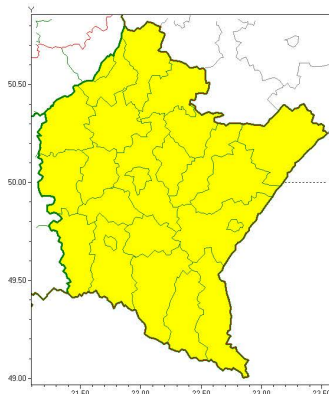

Ostrzeżenie meteorologiczne

Instytut Meteorologii i Gospodarki Wodnej – Państwowy Instytut Badawczy
Biuro Prognoz Meteorologicznych w Krakowie
 30-215 Kraków ul. Piotra Borowego 14
 tel: 12-6398150, fax: 12-4251973
 email: meteo.krakow@imgw.pl
 www: www.imgw.pl

Zasięg ostrzeżeń w województwie

Burze z gradem
 2018-06-29 07:31

WOJEWÓDZTWO PODKARPACKIE
OSTRZEŻENIA METEOROLOGICZNE ZBIORCZO NR 14
WYKAZ OBOWIĄZUJĄCYCH OSTRZEŻEŃ
o godz. 07:31 dnia 29.06.2018

Zjawisko/Stopień zagrożenia	Burze z gradem/1
Obszar	powiaty: bieszczadzki, brzozowski, dębicki, jarosławski, jasielski, kolbuszowski, Krosno, krośnieński, leski, leżajski, lubaczowski, łańcucki, mielecki, niżański, przemyski, Przemysław, przeworski, ropczycko-sędziszowski, rzeszowski, Rzeszów, sanocki, stalowowolski, strzyżowski, Tarnobrzeg, tarnobrzesci
Ważność	od godz. 12:00 dnia 29.06.2018 do godz. 21:00 dnia 29.06.2018
Prawdopodobieństwo	85%
Przebieg	Prognozuje się wystąpienie burz z opadami deszczu miejscami od 20 mm do 30 mm, lokalnie do 40 mm oraz porywami wiatru do 70 km/h. Miejscami możliwy grad.
SMS/RSO	Woj. podkarpackie (wszystkie powiaty), IMGW-PIB wydał ostrzeżenie pierwszego stopnia o burzach z gradem
Dyżurny synoptyk IMGW-PIB	Krzysztof Jania